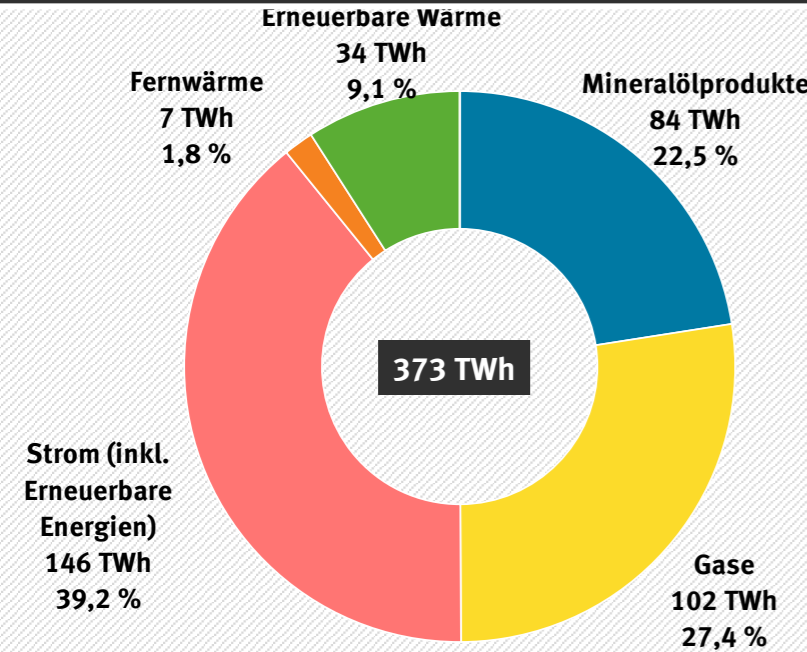

Gewerbe, Handel und Dienstleistungen