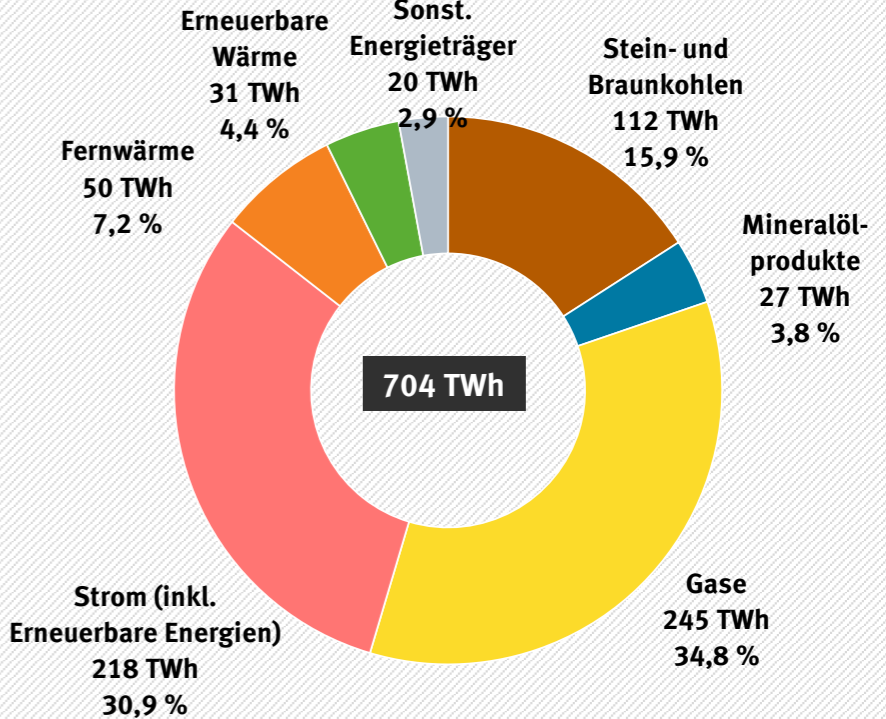

Endenergieverbrauch 2019 nach Sektoren und Energieträgern*

Verkehr

Industrie

Gewerbe, Handel und Dienstleistungen

Haushalte

* vorläufige Angaben

Quelle: Umweltbundesamt auf Basis AG Energiebilanzen, Auswertungstabellen zur Energiebilanz der Bundesrepublik Deutschland 1990 bis 2019, Stand 09/2020